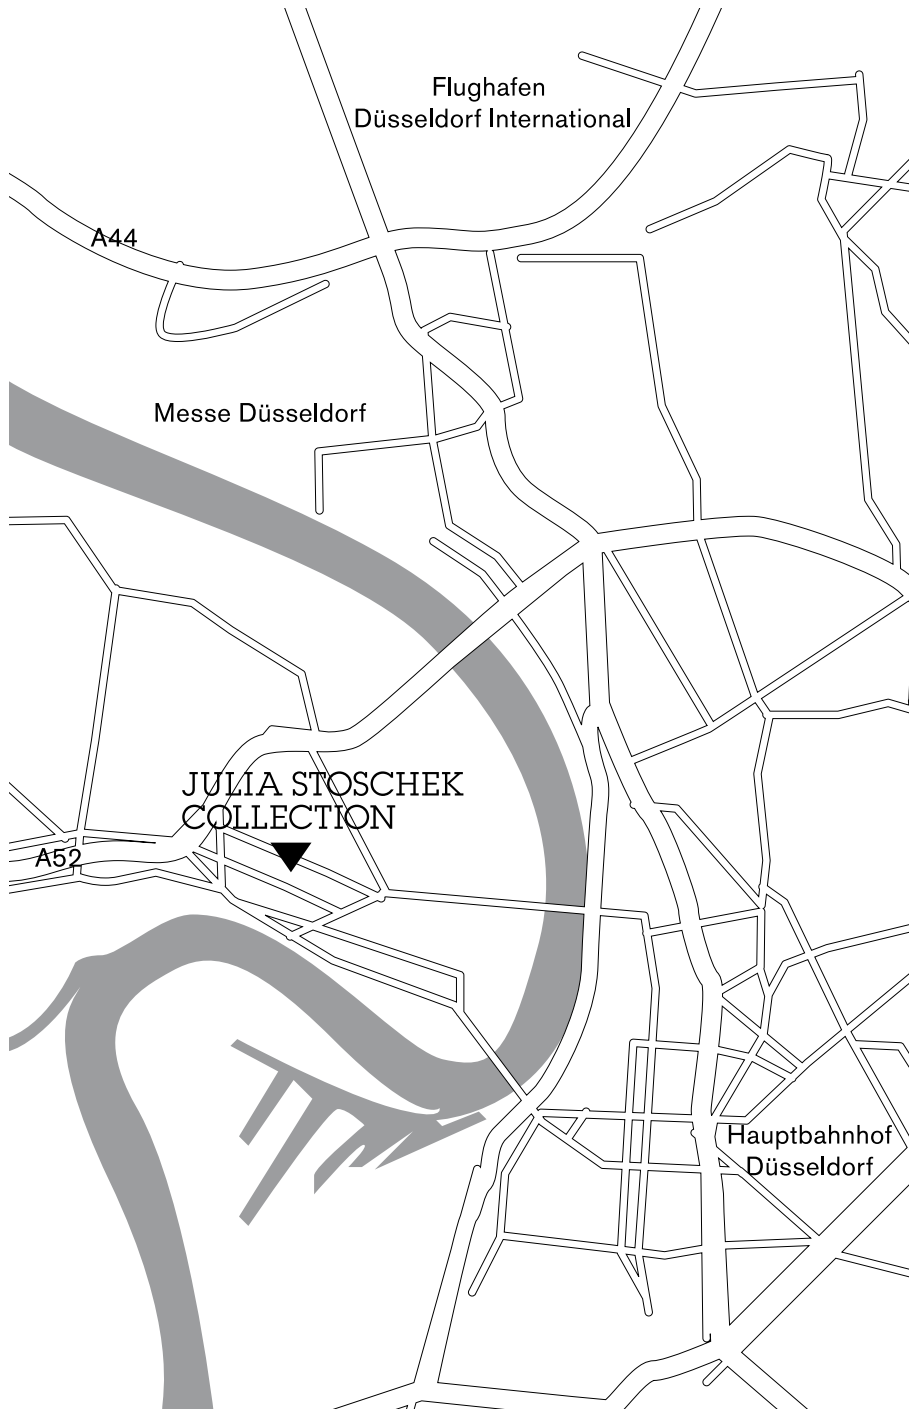

JULIA STOSCHEK COLLECTION

Schanzenstrasse 54 T. +49.211.585.884.0
D 40549 Düsseldorf F. +49.211.585.884.19
info@julia-stoschek-collection.net
julia-stoschek-collection.net